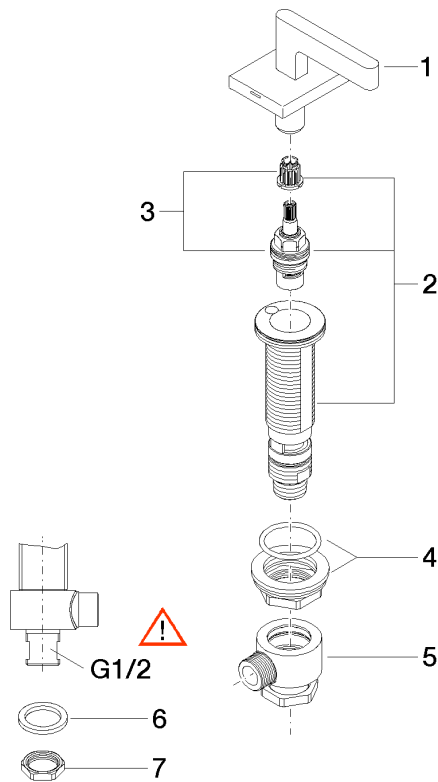

20 004 716

- hole diameter 32 mm
- rosette 60 x 47 mm
- with cold marking

Fits: CL.1, CYO

	Champagne (22kt Gold)	20 004 716-47
	Chrome	20 004 716-00
	Brushed Platinum	20 004 716-06
	Brushed Durabronze (23kt Gold)	20 004 716-28
	Brushed Champagne (22kt Gold)	20 004 716-46
	Brushed Dark Platinum	20 004 716-99

20 004 716

mm [inches]

Flow rate chart

Certificates

IAPMO\_N-4976. LGA\_28687. IAPMO\_6397.

20 004 716

Parts for other finishes can be found here: [Chrome](#)

### Spare parts list

No.	Item Number	Name	Quantity used	Delivery time
1	90 20 70 057 03-47	handle ( cold )	1	30
2	04 17 11 058 52 90	side panel	1	2
3	90 90 03 152 00 90	top	1	2
4	04 23 10 032 78 90	fixing set	1	2
5	04 17 11 023 10 90	distributor	1	2
6	09 30 11 059 90	disc	1	2
7	09 23 10 012 90	nut	1	2