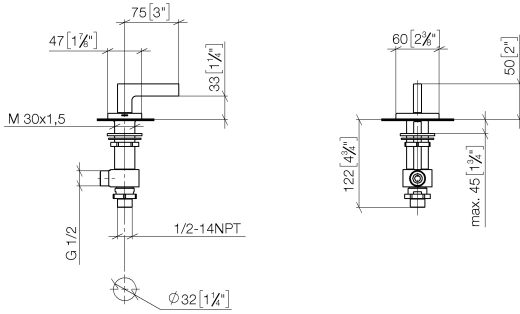

20 004 716

- hole diameter 32 mm
- rosette 60 x 47 mm
- with cold marking

Fits: CL.1, CYO

	Champagne (22kt Gold)	20 004 716-47
	Chrome	20 004 716-00
	Brushed Platinum	20 004 716-06
	Brushed Durabronze (23kt Gold)	20 004 716-28
	Brushed Champagne (22kt Gold)	20 004 716-46
	Brushed Dark Platinum	20 004 716-99

20 004 716

mm [inches]

Flow rate chart

Certificates

IAPMO\_N-4976. LGA\_28687. IAPMO\_6397.

20 004 716

Parts for other finishes can be found here: [Chrome](#)

### Spare parts list

No.	Item Number	Name	Quantity used	Delivery time
1	90 20 70 057 03-47	handle ( cold )	1	30
2	04 17 11 058 52 90	side panel	1	2
3	90 90 03 152 00 90	top	1	2
4	04 23 10 032 78 90	fixing set	1	2
5	04 17 11 023 10 90	distributor	1	2
6	09 30 11 059 90	disc	1	2
7	09 23 10 012 90	nut	1	2